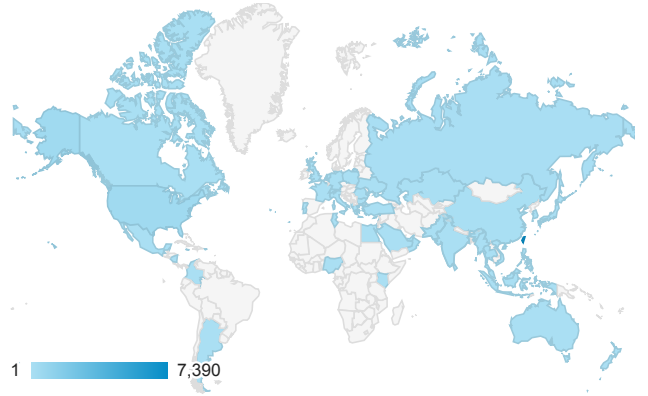

報表01_訪客

2015年11月1日 - 2015年11月30日

平均造訪停留時間和單次造訪頁數

造訪和不重複訪客

造訪和新造訪

造訪 (依裝置類別分組)

■ desktop ■ mobile ■ tablet

造訪地圖

造訪 (依瀏覽器分組)

造訪和新造訪率 (依行動裝置資訊分組)

造訪 (依語言分組)

語言	工作階段
zh-tw	6,907
en-us	937
zh-cn	147
en-gb	35
en	18
ja-jp	12
ko-kr	12
zh-hk	12
ja	11
(not set)	7