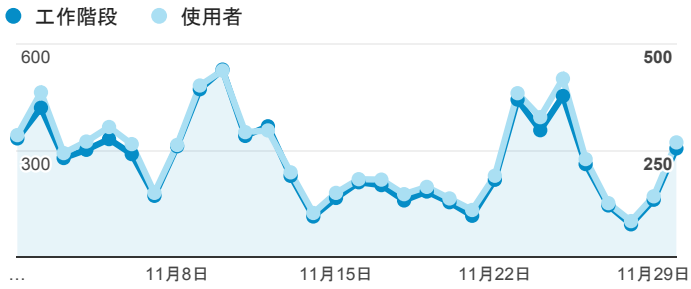

報表01_訪客

2015年11月1日 - 2015年11月30日

平均造訪停留時間和單次造訪頁數

造訪和不重複訪客

造訪和新造訪

造訪 (依裝置類別分組)

■ desktop ■ mobile ■ tablet

造訪地圖

造訪 (依瀏覽器分組)

造訪和新造訪率 (依行動裝置資訊分組)

造訪 (依語言分組)

語言	工作階段
zh-tw	6,907
en-us	937
zh-cn	147
en-gb	35
en	18
ja-jp	12
ko-kr	12
zh-hk	12
ja	11
(not set)	7