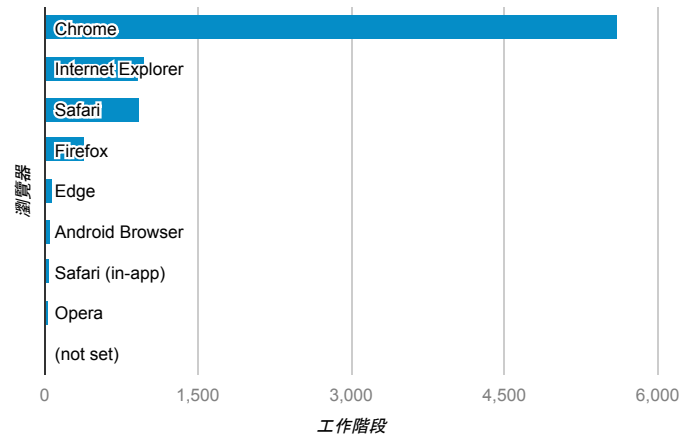

造訪 (依瀏覽器分組)