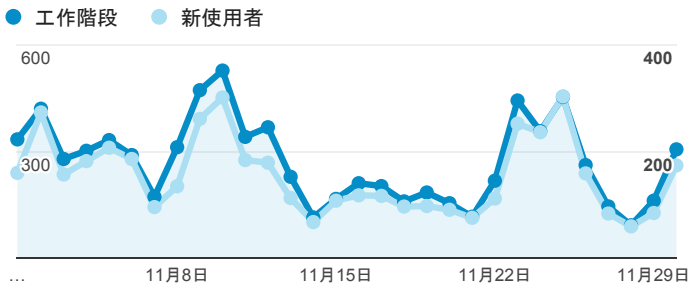

報表01_訪客

2015年11月1日 - 2015年11月30日

平均造訪停留時間和單次造訪頁數

造訪和不重複訪客

造訪和新造訪

造訪 (依裝置類別分組)

■ desktop ■ mobile ■ tablet

造訪地圖

造訪 (依瀏覽器分組)

造訪和新造訪率 (依行動裝置資訊分組)

造訪 (依語言分組)

語言	工作階段
zh-tw	6,907
en-us	937
zh-cn	147
en-gb	35
en	18
ja-jp	12
ko-kr	12
zh-hk	12
ja	11
(not set)	7