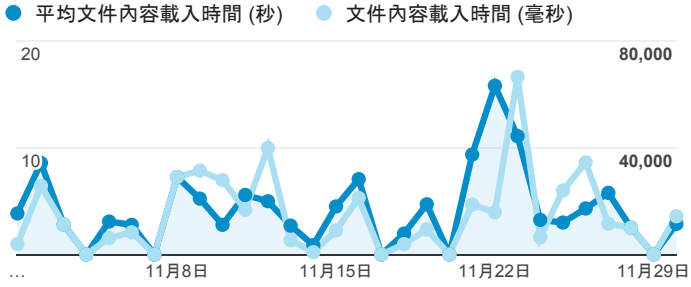

報表01_訪客

2015年11月1日 - 2015年11月30日

平均造訪停留時間和單次造訪頁數

造訪和不重複訪客

造訪和新造訪

造訪 (依裝置類別分組)

■ desktop ■ mobile ■ tablet

造訪地圖

造訪 (依瀏覽器分組)

造訪和新造訪率 (依行動裝置資訊分組)

造訪 (依語言分組)

語言	工作階段
zh-tw	6,907
en-us	937
zh-cn	147
en-gb	35
en	18
ja-jp	12
ko-kr	12
zh-hk	12
ja	11
(not set)	7