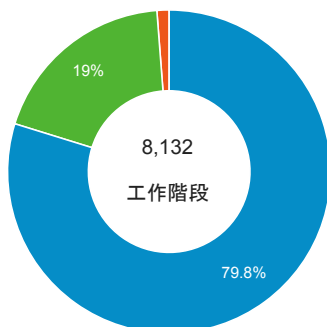

報表01_訪客

2015年11月1日 - 2015年11月30日

平均造訪停留時間和單次造訪頁數

造訪和不重複訪客

造訪和新造訪

造訪 (依裝置類別分組)

■ desktop ■ mobile ■ tablet

造訪地圖

造訪 (依瀏覽器分組)

造訪和新造訪率 (依行動裝置資訊分組)

造訪 (依語言分組)

語言	工作階段
zh-tw	6,907
en-us	937
zh-cn	147
en-gb	35
en	18
ja-jp	12
ko-kr	12
zh-hk	12
ja	11
(not set)	7