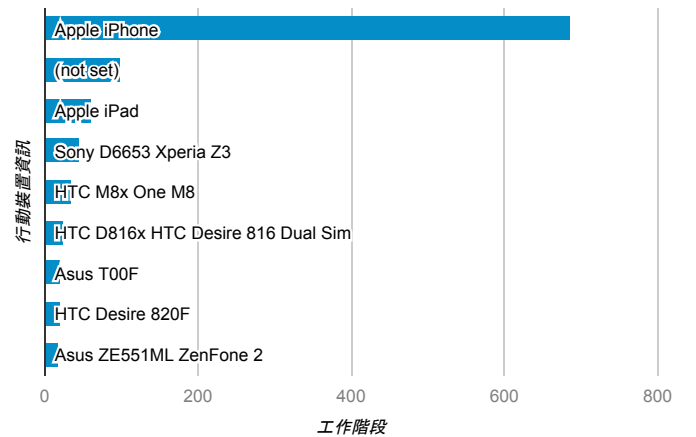

造訪和新造訪率 (依行動裝置資訊分組)